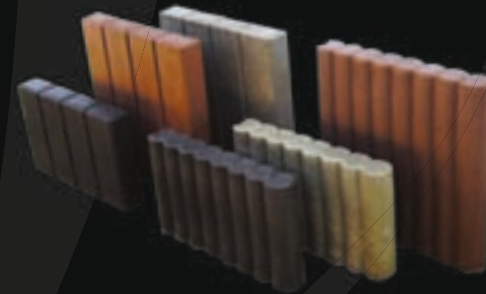

PALISSADES

Naast de klinkers is er nog een ruim assortiment in palissades. Ronde en rechthoekige vormen in diverse afmetingen laten toe om met andere Winstones-producten een harmonisch geheel te creëren. Tip: Om palissades langduriger schoon te houden, plaatst u best een waterdichte plasticfolie tussen de grond en de palissades. Dit vermindert het groen worden en voorkomt ongewenste vlekken.

Alle palissades zijn verkrijgbaar in grijs, antraciet en bruin

PALISSADES	40cm	60cm	80cm	100cm
18/12	■	■	■	■
Ø 11 met inkeping	■	■		
Ø 15 met inkeping	■	■	■	

	50/30/8	50/50/8
CITY-PALISSADES (rechthoekig)	■	■
BOORD-PALISSADES (rond)	■	■