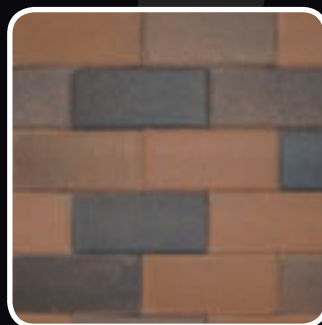

BETONSTRAATSTENEN

grijs

antraciet

heidekleur

rood

lichtbruin

donkerbruin

bruin-zwart

rood-zwart

FORMAAT/KLEUR	22x11x7	FORMAAT/KLEUR	22x11x7
grijs	■	lichtbruin	■
antraciet	■	donkerbruin	■
rood	■	rood-zwart	■
heidekleur	■	bruin-zwart	■

De 22x11x7 is verkrijgbaar in 8 kleuren. De betonstraatstenen worden geproduceerd met een toplaag om een mooi glad oppervlak te bekomen. Deze zijn ook op bestelling en in samenspraak met Windmolders Beton N.V. verkrijgbaar in een beperkt kleurenpalet in de diktes 8 & 10 cm alsook in 22x22 cm. Bijzonder geschikt voor bestratingswerken. Deze klinkers dragen eveneens het -keurmerk.